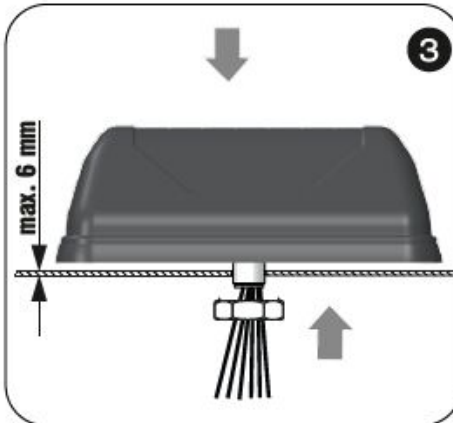

### Montagebohrung Mounting hole

Ø 19 +0,2 mm