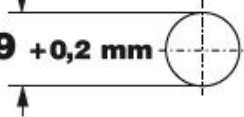

### Montagebohrung Mounting hole

Ø 19 +0,2 mm