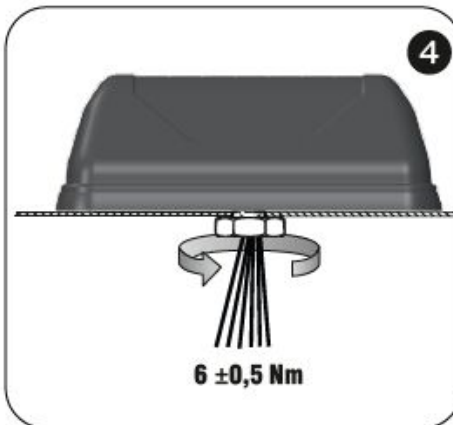

### Montagebohrung Mounting hole

Ø 19 +0,2 mm