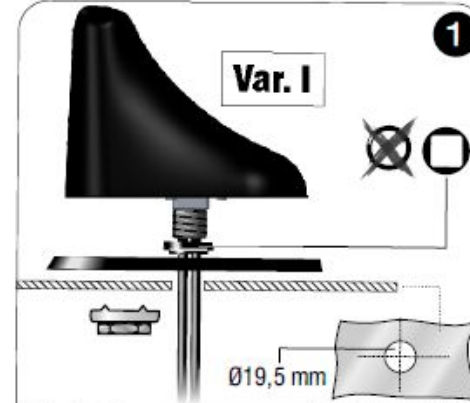

Achtung! Kabellage beachten
Attention! note cable position

Stromversorgung nur bei integrierter GPS-Antenne
Power Supply only integrated GPS- antenna

Änderungen vorbehalten

Alterations reserved

Montageanleitung 5742_03-00_96.cdr 11/2013

MOUNTING INSTRUCTIONS

Kombi-Dachantenne

Combi Roof Antenna

GSM900/1800, UMTS, LTE, GPS

MONTAGEANLEITUNG

Montagehinweise
Mounting Instruction

22 mm

Wichtige Maße
Important Dimensions

Var. I

Var. II