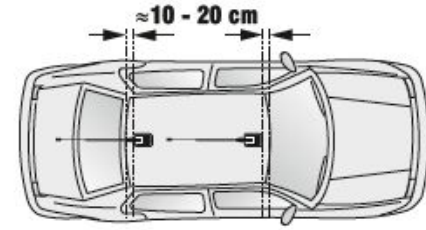

MOUNTING INSTRUCTIONS

MONTAGEANLEITUNG

Bohrschablone
Drilling template **1:1**