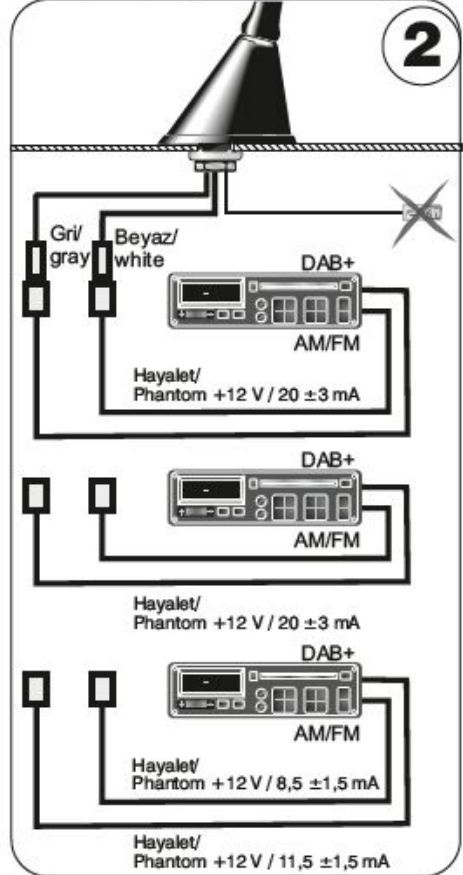

Güç kaynağı Power Supply

Güç kaynağı Power Supply

Değişikliklere tabidir

Alterations reserved

MOUNTING INSTRUCTIONS

Kombi esnek çatı anteni
Combiflex Roof Antenna

AM/FM, DAB+

montaj talimatları/2118_01-00_06.ctd 06/2021 - 33.28205-0027

Montaj talimatları Mounting Instruction