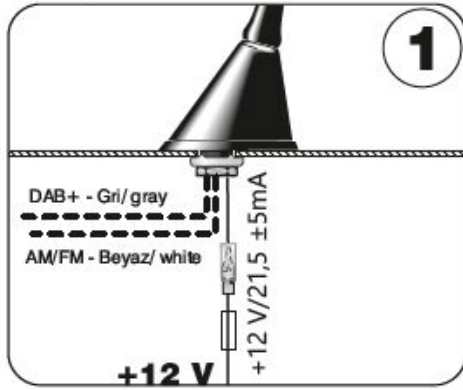

Güç kaynağı Power Supply

Güç kaynağı Power Supply

Değişikliklere tabidir

Alterations reserved

MOUNTING INSTRUCTIONS

Kombi esnek çatı anteni
Combiflex Roof Antenna

AM/FM, DAB+

montaj talimatları/2118_01-00_06.ctd 06/2021 - 33.28205-0027

Montaj talimatları Mounting Instruction