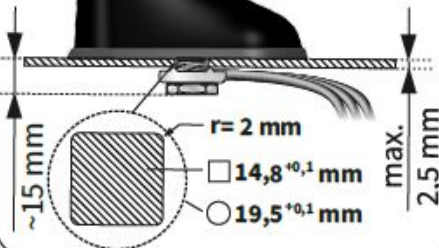

Änderungen vorbehalten

Alterations reserved

MOUNTING INSTRUCTIONS

Dachantenne

Roof Antenna

GSM, UMTS, LTE, WLAN, GNSS

Montageanleitung/3794_01_00_95.cdr 03/2020

MONTAGEANLEITUNG

Montagehinweise
Mounting Instruction

22 mm

Wichtige Maße
Important Dimensions

Var. I

Var. II