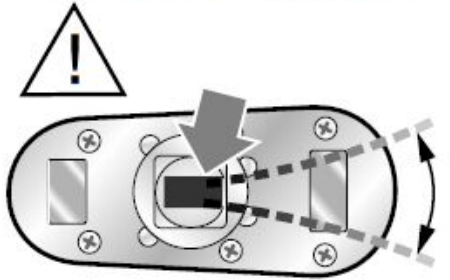

**Achtung! Kabellage (bei Variante B)**  
**Attention! Cable Position (for Type B)**

MOUNTING INSTRUCTIONS

Z:\Grafik\Montageanleitung\200\_370\_601\_00\_96.cdr 07/2007 HP

**Kombi-Dachantenne**  
**Combi Roof Mount Antenna**

MONTAGEANLEITUNG

**Montagehinweise**  
**Mounting Instruction**

22 mm

Wichtige Maße  
 Important Dimensions