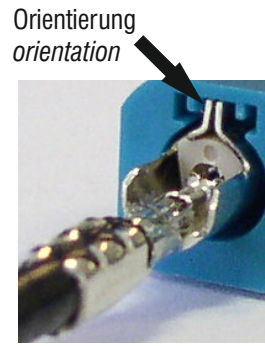

Notizen / Notes

Montage FAKRA-Gehäuse / mounting FAKRA-housing

Nach der Antennenmontage Flachsteckergehäuse auf Litzenkontakt aufrasten.

After mounting the antenna flat connector housing snapping to cable contact.

Montageanleitung/3793_01+00_95.cdr 11/2016

MOUNTING INSTRUCTIONS

MONTAGEANLEITUNG

Kombiflex-Dachantenne

DAB / DAB+ ; DVB-T ; GPS
Radio AM / FM active

Combiflex Roof Antenna

DVB- T mit Codierung- E
DVB- T with coding- E