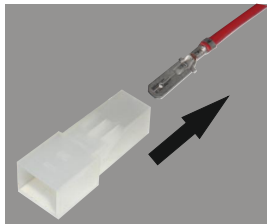

Notizen / Notes

Montage FAKRA-Gehäuse / mounting FAKRA-housing

Nach der Antennenmontage Flachsteckergehäuse auf Litzenkontakt aufrasten.

After mounting the antenna flat connector housing snapping to cable contact.

Montageanleitung/3793_01+00_95.cdr 11/2016

MOUNTING INSTRUCTIONS

MONTAGEANLEITUNG

Kombiflex-Dachantenne

DAB / DAB+ ; DVB-T ; GPS
Radio AM / FM active

Combiflex Roof Antenna

DVB- T mit Codierung- E
DVB- T with coding- E

DAB mit Codierung- G
DAB with coding- G

DAB/DVB-T mit Codierung- H,
passend für 4738.01 (Splitter)

DAB / DVB-T with coding H,
suitable for 4738.01 (splitter)

Nach der Antennenmontage
FAKRA-Gehäuse wahlweise einsetzbar.

After mounting the antenna
FAKRA housing can be used as an option.

Montagehinweise Mounting Instruction