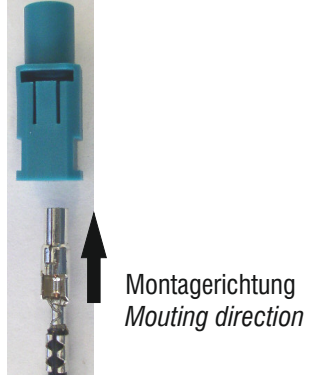

Notizen / Notes

Montage FAKRA-Gehäuse / mounting FAKRA-housing

Nach der Antennenmontage Flachsteckergehäuse auf Litzenkontakt aufrasten.

After mounting the antenna flat connector housing snapping to cable contact.

Montageanleitung/3793_01+00_95.cdr 11/2016

MOUNTING INSTRUCTIONS

MONTAGEANLEITUNG

Kombiflex-Dachantenne

DAB / DAB+ ; DVB-T ; GPS
Radio AM / FM active

Combiflex Roof Antenna

DVB- T mit Codierung- E
DVB- T with coding- E