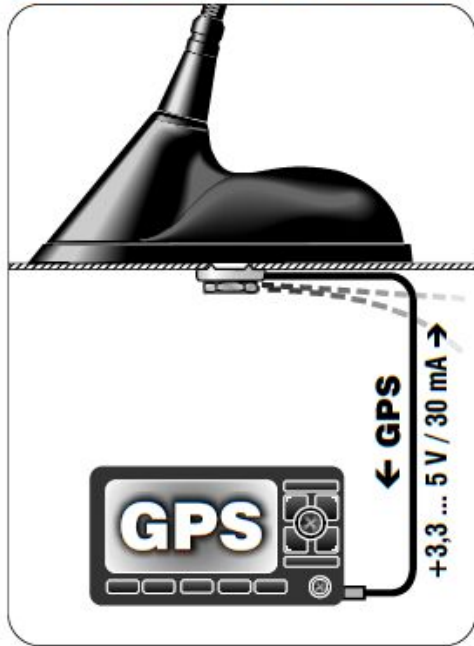

**Achtung! Kabellage beachten**  
**Attention! note cable position**

**Stromversorgung** *Power Supply*  
**nur bei integrierter** *only integrated*  
**GPS-Antenne** *GPS-antenna*

Z:\GrafiK\Montageanleitung\2108\_01\_00\_06\_cdr 06/2008 ffp

MOUNTING INSTRUCTIONS

**Kombiflex-Dachantenne**  
**Combiflex Roof Antenna**

MONTAGEANLEITUNG

**Montagehinweise**  
**Mounting Instruction**

22 mm

Wichtige Maße  
 Important Dimensions