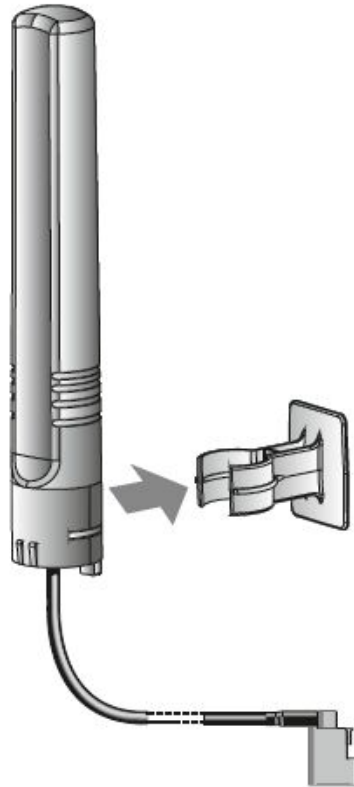

MOUNTING INSTRUCTIONS

**Stations-Antenne**  
mit Stabstrahler  
**Antenna for Basic Station**  
with radiation rod

MONTAGEANLEITUNG