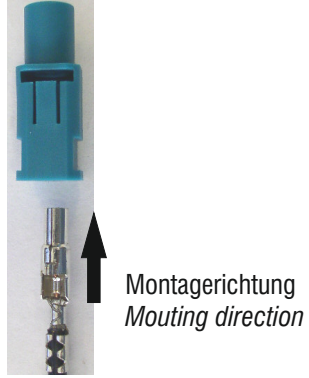

Montage FAKRA-Gehäuse / mounting FAKRA-housing

Nach der Antennenmontage Flachsteckergehäuse auf Litzenkontakt aufrasten.

After mounting the antenna flat connector housing snapping to cable contact.

Montageanleitung/3792_01+00_95.cdr 11/2016

MOUNTING INSTRUCTIONS

MONTAGEANLEITUNG

Kombiflex-Dachantenne

DAB / DAB+ ; DVB-T
Radio AM / FM active

Combiflex Roof Antenna

DVB- T mit Codierung- E
DVB- T with coding- E

DAB mit Codierung- G
DAB with coding- G

DAB/DVB-T mit Codierung- H,
passend für 4738.01 (Splitter)

DAB / DVB-T with coding H,
suitable for 4738.01 (splitter)

Nach der Antennenmontage
FAKRA-Gehäuse wahlweise einsetzbar.

After mounting the antenna
FAKRA housing can be used as an option.