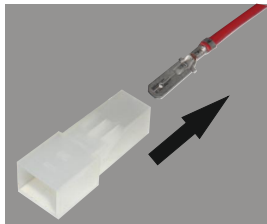

Montage FAKRA-Gehäuse / mounting FAKRA-housing

Nach der Antennenmontage Flachsteckergehäuse auf Litzenkontakt aufrasten.

After mounting the antenna flat connector housing snapping to cable contact.

Montageanleitung/3792_01+00_95.cdr 11/2016

MOUNTING INSTRUCTIONS

MONTAGEANLEITUNG

Kombiflex-Dachantenne

DAB / DAB+ ; DVB-T
Radio AM / FM active

Combiflex Roof Antenna

DVB- T mit Codierung- E
DVB- T with coding- E

DAB mit Codierung- G
DAB with coding- G

DAB/DVB-T mit Codierung- H,
passend für 4738.01 (Splitter)

DAB / DVB-T with coding H,
suitable for 4738.01 (splitter)

Nach der Antennenmontage
FAKRA-Gehäuse wahlweise einsetzbar.

After mounting the antenna
FAKRA housing can be used as an option.