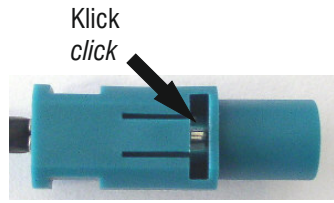

Montage FAKRA-Gehäuse / mounting FAKRA-housing

Nach der Antennenmontage Flachsteckergehäuse auf Litzenkontakt aufrasten.

After mounting the antenna flat connector housing snapping to cable contact.

Montageanleitung/3792_01+00_95.cdr 11/2016

DAB/DVB-T mit Codierung- H,
passend für 4738.01 (Splitter)

DAB / DVB-T with coding H,
suitable for 4738.01 (splitter)

Nach der Antennenmontage
FAKRA-Gehäuse wahlweise einsetzbar.

After mounting the antenna
FAKRA housing can be used as an option.