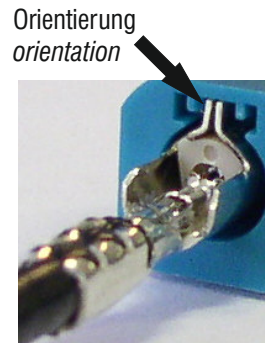

Montage FAKRA-Gehäuse / mounting FAKRA-housing

Nach der Antennenmontage Flachsteckergehäuse auf Litzenkontakt aufrasten.

After mounting the antenna flat connector housing snapping to cable contact.

Montageanleitung/3792_01+00_95.cdr 11/2016

DAB/DVB-T mit Codierung- H,
passend für 4738.01 (Splitter)

DAB / DVB-T with coding H,
suitable for 4738.01 (splitter)

Nach der Antennenmontage
FAKRA-Gehäuse wahlweise einsetzbar.

After mounting the antenna
FAKRA housing can be used as an option.